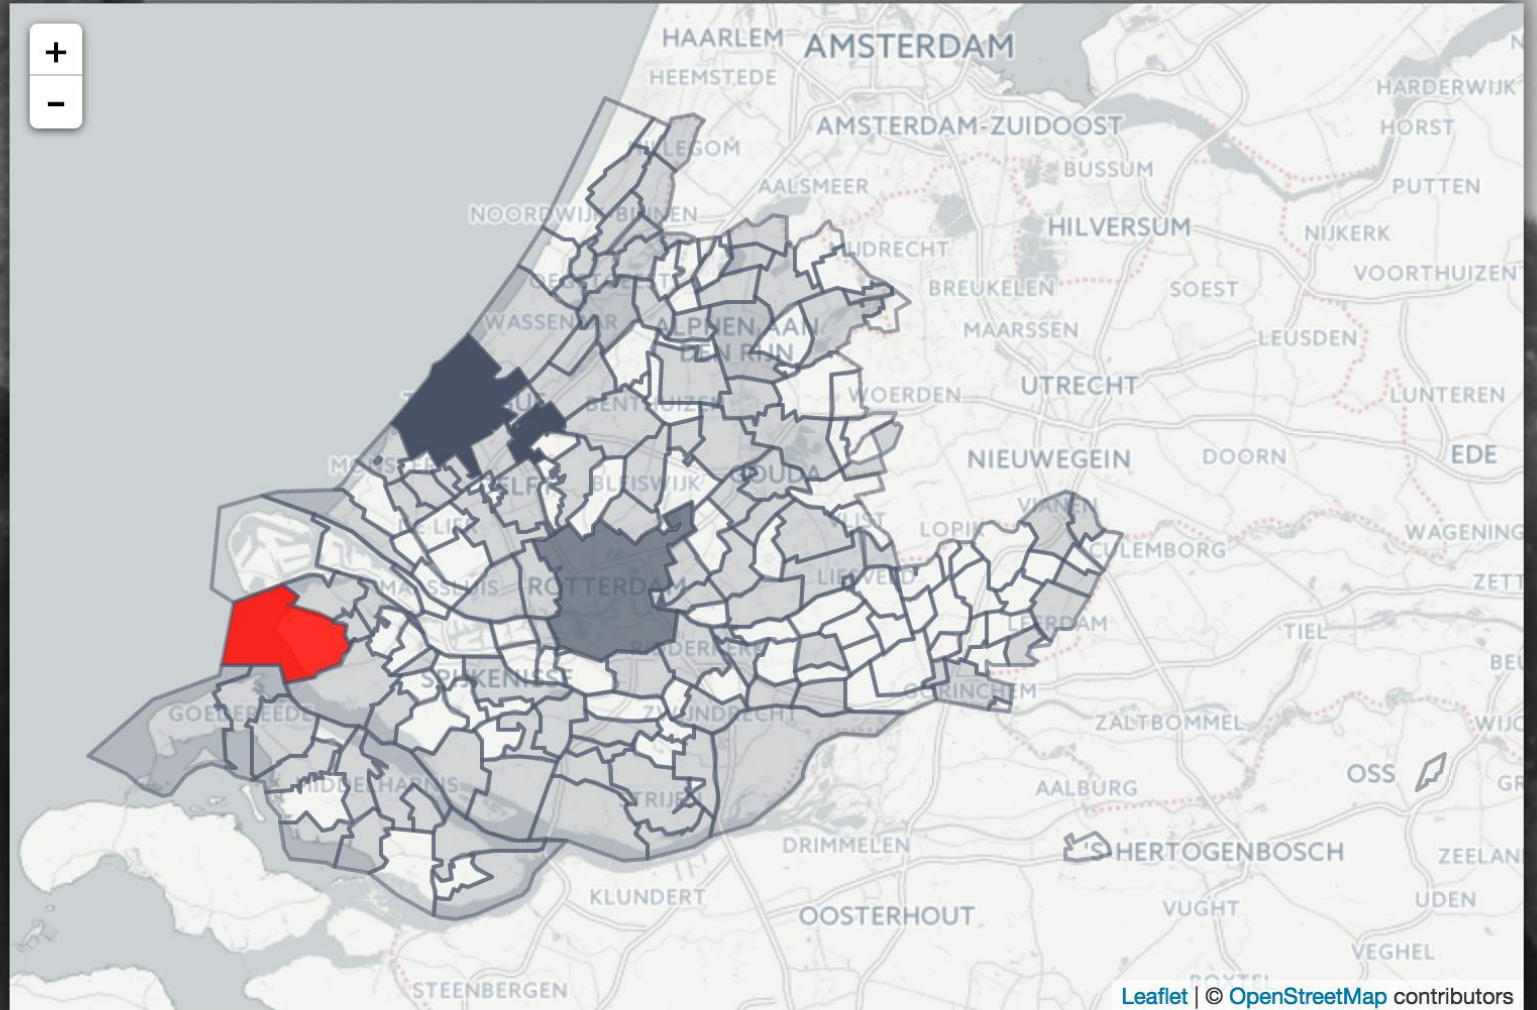

Oorlogsbronnen Zuid-Holland op de kaart

41 afbeeldingen in Rockanje